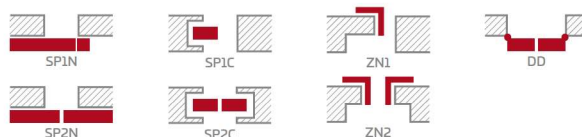

CPL

540,00 zł* / 664,20 zł**

Ramiak MDF dla oklein GREKO

Ramiak z klejonego drewna dla oklein PREMIUM i CPL

KONSTRUKCJA

- skrzydło przylgowe lub bezprzylgowe wykonane w technologii ramiakowej STILE
- ramiaki z płyty MDF pokryte okleiną GREKO oraz ramiaki pionowe z warstwowo klejonego drewna obłożone cienkimi płytami HDF pokryte okleiną PREMIUM lub CPL
- płyciny z płyty HDF o grubości 22 mm pokryte okleiną GREKO, CPL lub PREMIUM

OKUCIA

- trzy srebrne zawiasy 2-czopowe z regulacją w płaszczyźnie poziomej w skrzydle przylgowym
- trzy ukryte zawiasy w skrzydle bezprzylgowym
- zamek zasuwkowy w skrzydle przylgowym i magnetyczny w skrzydle bezprzylgowym na klucz, wkładkę patentową, oszczędnościowy lub z blokadą

DOSTĘPNE ROZWIĄZANIA (str. 119-130)

DOSTĘPNE SZEROKOŚCI SKRZYDEŁ

60 70 80 90 100

DOPLĄTY

podcięcie wentylacyjne	20,00 zł* / 24,60 zł**
tuleje tworzywowe drewnopodobne (4 szt.)	15,00 zł* / 18,45 zł**
tuleje metalowe okrągłe i kwadratowe (4 szt.); wykończenie: nikiel szczotkowany, patyna, białe i czarne	80,00 zł* / 98,40 zł**
kratka wentylacyjna (tylko dla skrzydeł o szerokościach: 80, 90, 100)	20,00 zł* / 24,60 zł**
skrzydło przylgowe i bezprzylgowe „100”	40,00 zł* / 49,20 zł**
szkło klejone VSG 221 szyba mleczna bezpieczna, obustronnie gładka	
HIACYNT 1.....	160,00 zł* / 196,80 zł**
HIACYNT 2.....	110,00 zł* / 135,30 zł**
HIACYNT 3.....	140,00 zł* / 172,20 zł**
HIACYNT 4.....	57,00 zł* / 70,11 zł**
HIACYNT 5.....	110,00 zł* / 135,30 zł**
HIACYNT 6.....	185,00 zł* / 227,55 zł**
HIACYNT 7.....	57,00 zł* / 70,11 zł**
osłonki metalowe na zawiasy w skrzydle przylgowym (kolor: nikiel szczotkowany, patyna, chrom połysk, mosiądz połysk, biały i czarny); cena za komplet na 1 zawias	9,00 zł* / 11,07 zł**
uszczelka opadająca	90,00 zł* / 110,70 zł**