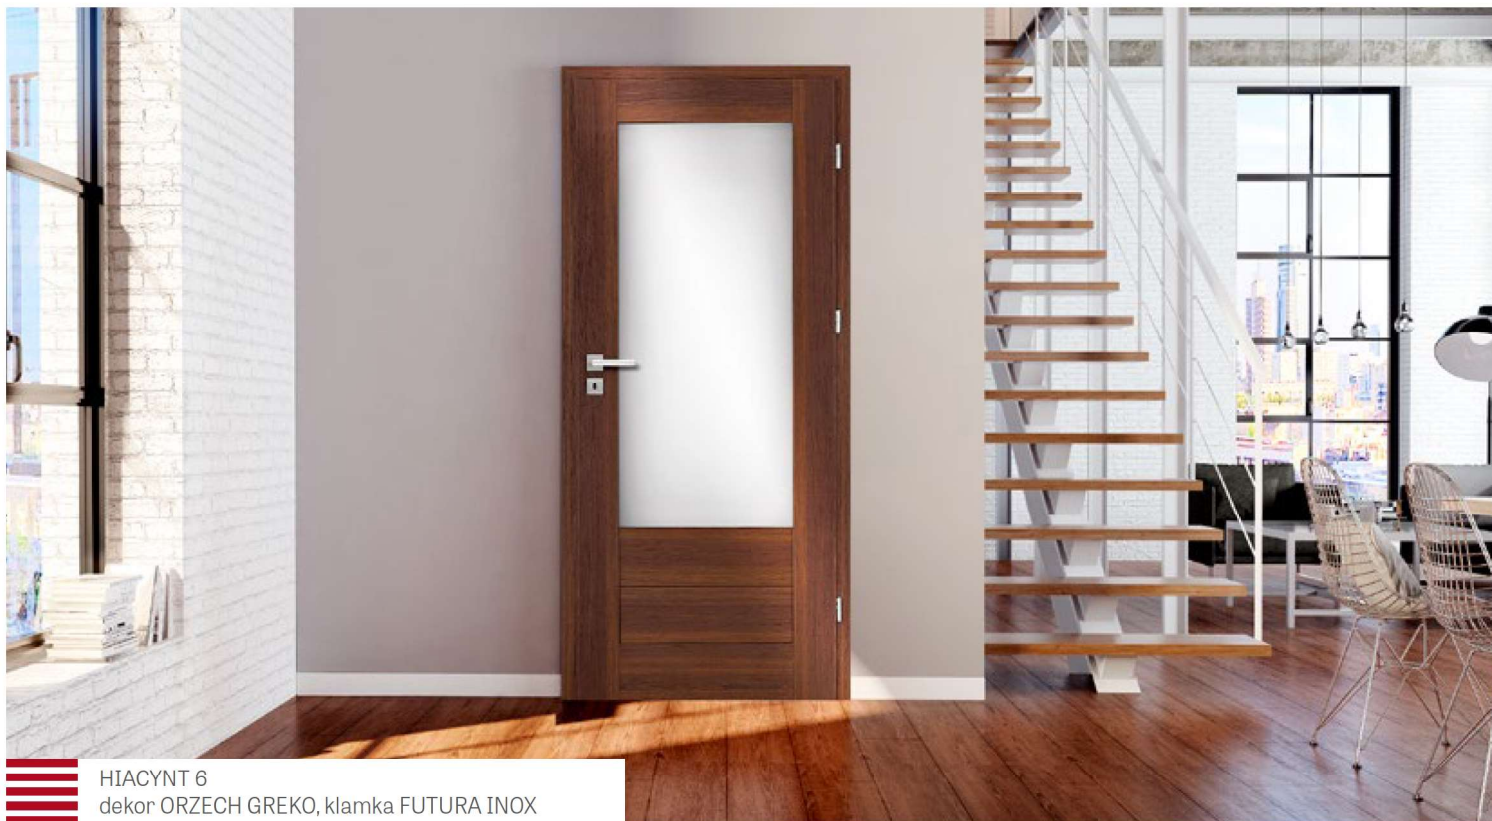

HIACYNT

SKRZYDŁA DRZWIOWE WEWNĄTRZLOKALOWE RAMIAKOWE STILE PRZYLGOWE I BEZPRZYLGOWE